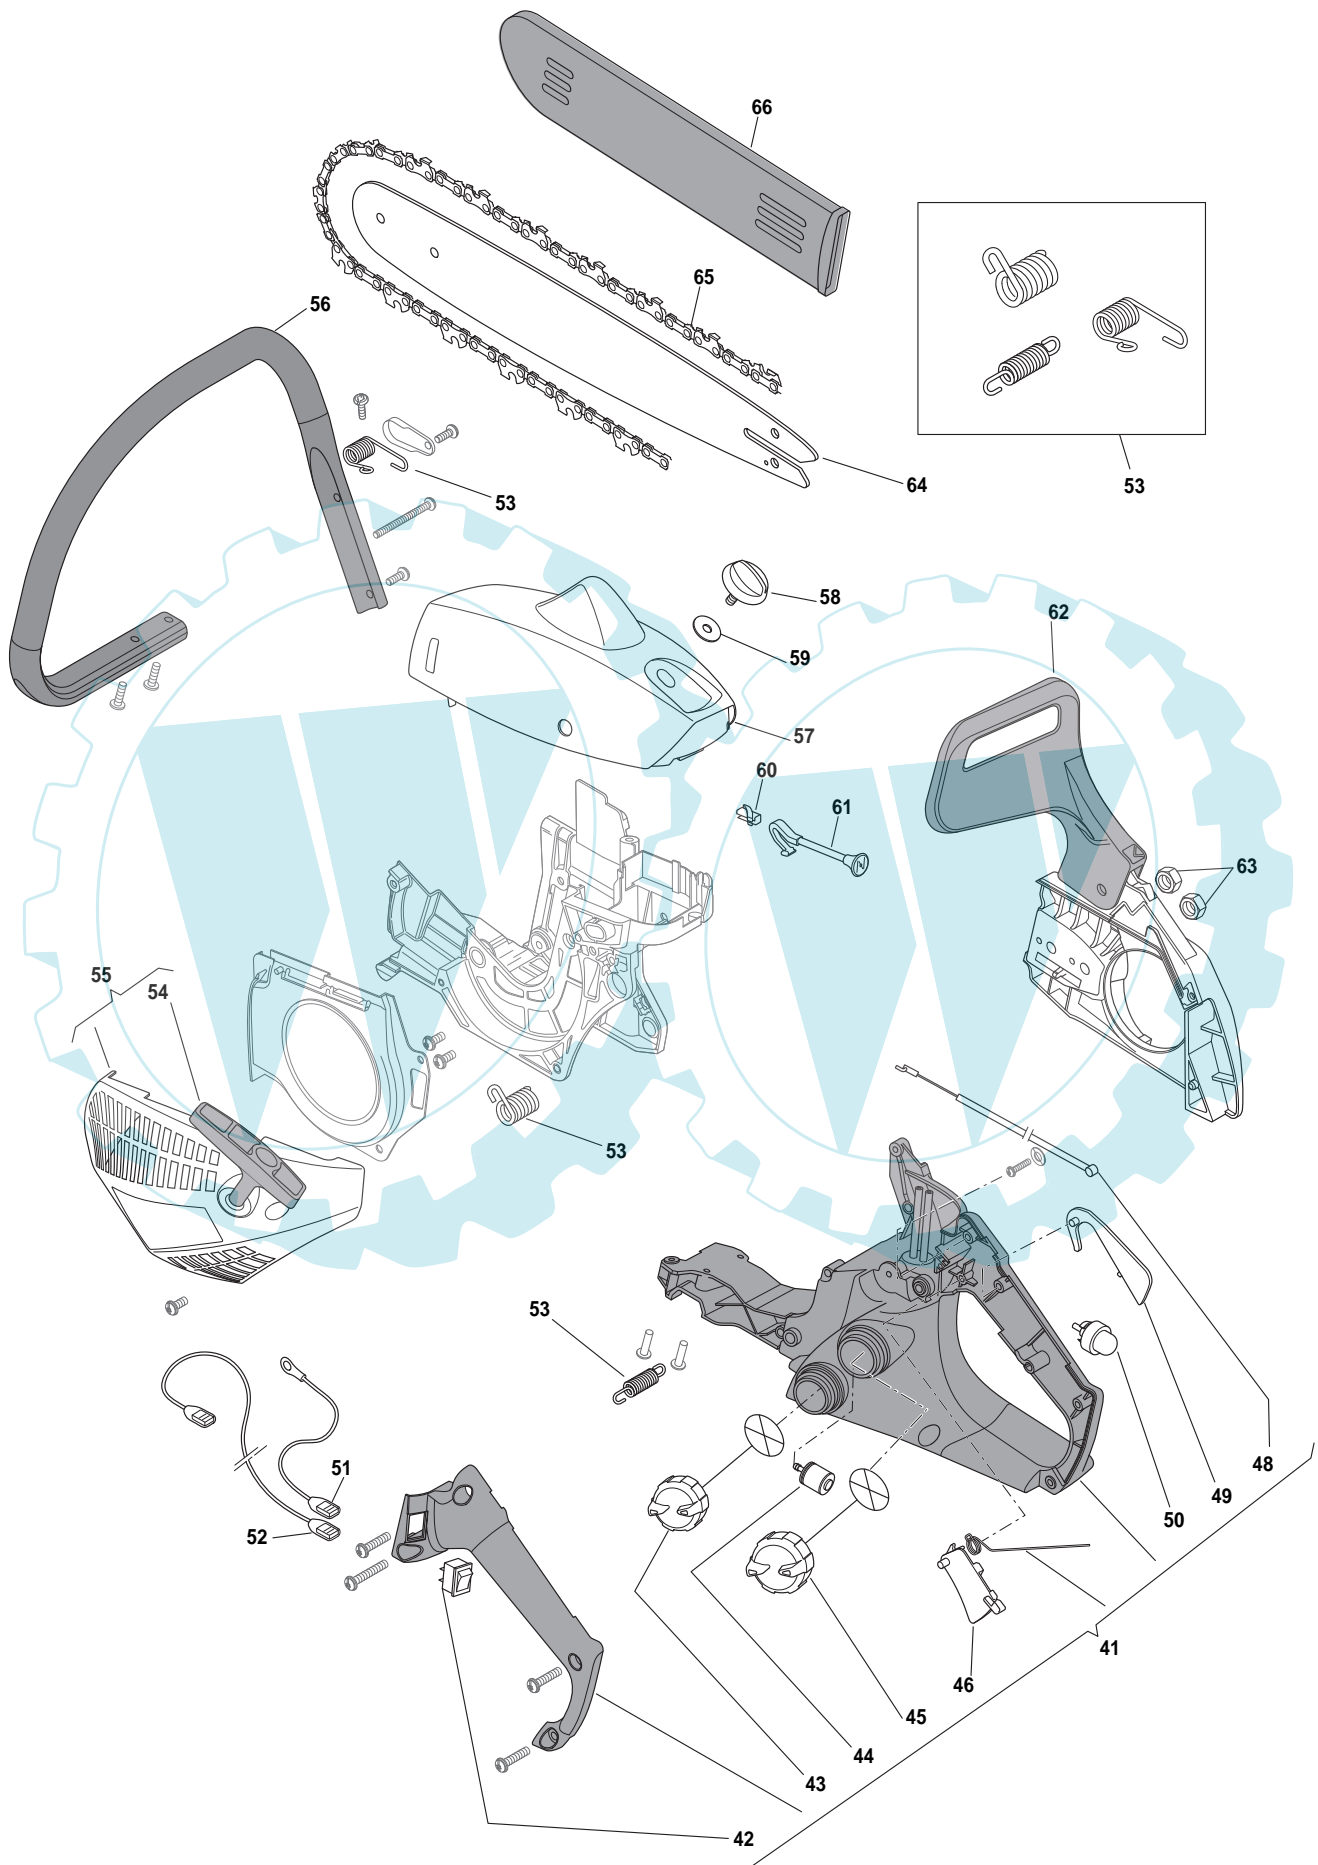

P

352

2008

214.0

3 / 4

N.	CODE	Q.TY	DESCRIZIONE	DESCRIPTION	DESCRIPTION	BESCHREIBUNG	REMARKS
41	183300014/0	1	ASS. IMPUGNATURA	HANDLE ASSY	ENS. POIGNÉE	SATZ GELBER	
42	123303001/0	1	INTERRUTTORE STOP	SWITCH	INTERRUPTEUR D'ARRÊT	STOP-SCHALTER	
43	183790005/0	1	ASS. TAPPO OLIO	TANK CAP	BOUCHON HUILE	SATZ ÖLSTOPFEN	
44	183520001/0	1	ASS. PESCANTE MISCELA	INTAKE FILTER ASSY	PLONGEUR MÉLANGE	TREIFSTOFFLEITUNG	
45	183790004/0	1	ASS. TAPPO MIX	FUEL TANK-CAP ASS.Y	BOUCHON MÉLANGE	SET DECKEL TREIBSTOFF	
46	123315069/0	1	LEVA ACCELERATORE	THROTTLE LEVER	LEVIER ACCÉLÉRATEUR	GASHEBEL	
48	123066010/0	1	CAVO ACCELERATORE	THROTTLE CABLE	CÂBLE ACCÉLÉRATEUR	GASSEIL	
49	123315070/0	1	LEVA SICUREZZA	SAFETY LEVER	LEVIER SÉCURITÉ	SICHERHEITSHABEL	
50	6980242	1	PRIMER	PRIMER	PRIMER	PRIMER	
51	123065020/0	1	CAVO MASSA	EARTH CABLE	CÂBLE MASSE	ERDUNGSDRAHT	
52	123065021/0	1	CAVO DI STOP	STOP WIRE	CÂBLE ARRÊT	KABELSPERRE	
53	183430550/0	1	ASS. MOLLE ANTIVIBRANTE	SHOCK ABSORBER SPRING ASSY	ENS. RESSORT ANTIVIBRATIONS	SCHWINGUNGSDÄMPFER	
54	3749437	1	IMPUGNATURA AVVIAMENTO	STARTER HANDLE	POIGNÉE DÉMARRAGE	GRIFF STARTER	
55	183058015/0	1	ASS. AVVIATORE GIALLO	STARTER ASSY YELLOW	DÉMARREUR JAUNE	SET STARTER GELB	
55	183058016/0	1	ASS. AVVIATORE ROSSO	STARTER ASSY RED	DÉMARREUR ROUGE	SET STARTER ROT	
55	183058017/0	1	ASS. AVVIATORE GRIGIO	STARTER ASSY GREY	DÉMARREUR GRIS	SET STARTER GRAU	
56	123105002/0	1	CORRIMANO	HANDLE	MAIN-COURANTE	HANDLAUF	
57	123087013/0	1	COPRICILINDRO GIALLO	CYLINDER COVER YELLOW	COUVRE-CYLINDRE JAUNE	ZYLINDERABD. GELB	
57	123087014/0	1	COPRICILINDRO GRIGIO	CYLINDER COVER GREY	COUVRE-CYLINDRE GRIS	ZYLINDERABD. GRAU	
57	123087015/0	1	COPRICILINDRO ROSSO	CYLINDER COVER RED	COUVRE-CYLINDRE ROUGE	ZYLINDERABD. ROT	
58	123593504/0	1	POMELLO	KNOB	BOUTON	KNAUF	
59	123160053/0	1	DISTANZIALE	BUSHING	ENTRETOISE	DISTANZSTÜCK	
60	123202001/0	1	GOMMINO LEVA ARIA	GROMMET	CAOUTCHOUC LEVIER AIR	GUMMI CHOCKERHEBEL	
61	123315068/0	1	LEVA ARIA	CHOKE LEVER	LEVIER AIR	CHOKERHEBEL	
62	183059010/0	1	ASS. CARTER FRIZIONE GIALLO	CLUTCH HO. W/BR. ASSY YELLOW	CARTER FRICTION JAUNE	KUPPLUNGSGEH. GELB	
62	183059011/0	1	ASS. CARTER FRIZIONE ROSSO	CLUTCH HO. W/BR. ASSY RED	CARTER FRICTION ROUGE	KUPPLUNGSGEH. ROT	
62	183059012/0	1	ASS. CARTER FRIZIONE GRIGIO	CLUTCH HO. W/BR. ASSY GREY	CARTER FRICTION GRIS	KUPPLUNGSGEH. GRAU	
63	2670270	2	DADO	NUT	ECROU	MUTTER	
64	123900350/0	1	BARRA GUIDA 14"	GUIDE BAR 14"	GUIDE-CHAÎNE 14"	KETTENSTEG 14"	14" 3/8" Mini .050" (1.3 mm)
64	123900351/0	1	BARRA GUIDA 16"	GUIDE BAR 16"	GUIDE-CHAÎNE 16"	KETTENSTEG 16"	16" 3/8" Mini .050" (1.3 mm)
65	4113703	1	CATENA 14"	CHAIN 14"	CHAÎNE 14"	KETTE 14"	14" 3/8" .050" (1.3 mm) - 53E
65	4113705	1	CATENA 16"	CHAIN 16"	CHAÎNE 16"	KETTE 16"	16" 3/8" .050" (1.3 mm) - 56E
66	4181297	1	COPRIBARRA 14"	CHAIN COVER 14"	PROTÈGE-GUIDE 14"	SCHW.	STANGENABDECKUNG 14"
66	4181307	1	COPRIBARRA 16"	CHAIN COVER 16"	PROTÈGE-GUIDE 16"	SCHW.	STANGENABDECKUNG 16"