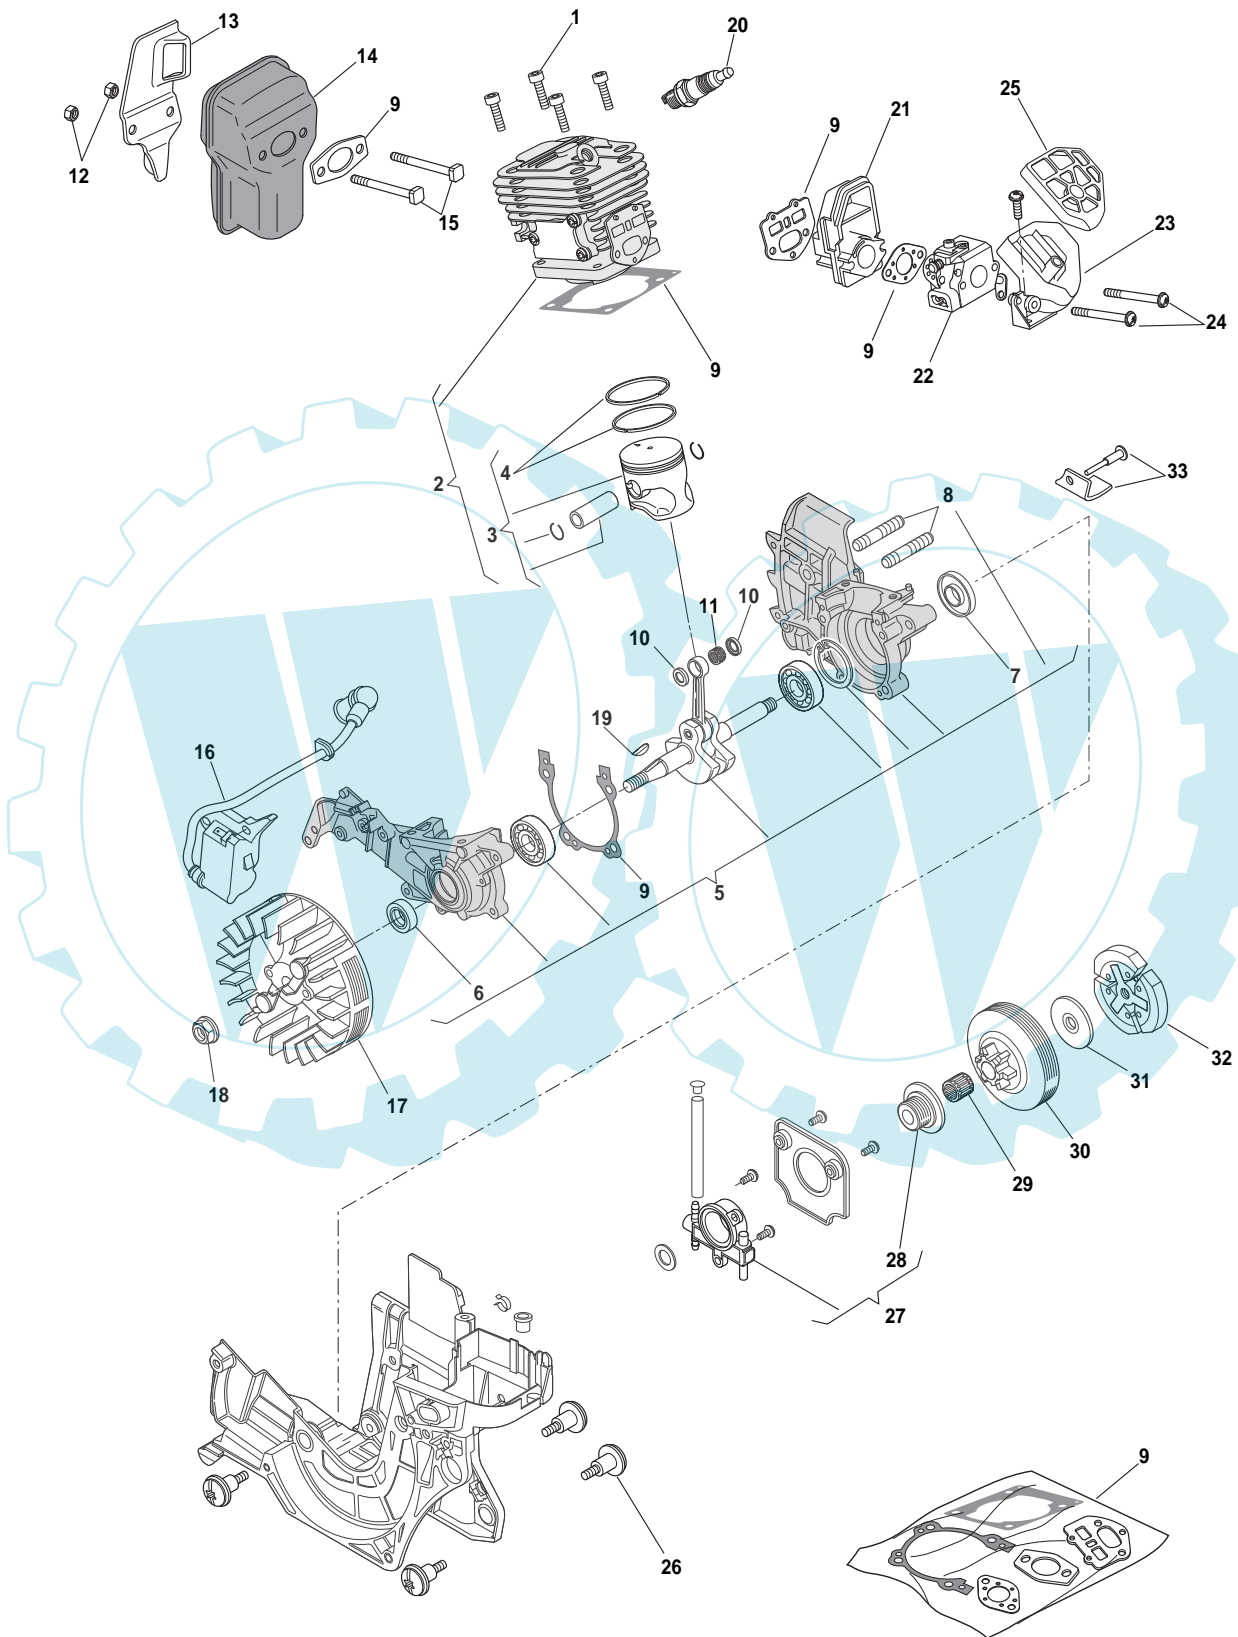

P

352

2008

214.0

1 / 4

N.	CODE	Q.TY	DESCRIZIONE	DESCRIPTION	DESCRIPTION	BESCHREIBUNG	REMARKS
1	183878032/0	4	VITE	SCREW	VIS	SCHRAUBE	
2	183070002/0	1	ASS. CILINDRO - PISTONE	CYLINDER PISTOR ASSY	ENS.CYLINDRE-PISTON	SET ZYLINDER-KOLBEN	
3	183590002/0	1	ASS. PISTONE	PISTON ASSY	ENS.PISTON	SET KOLBEN	
4	183303509/0	1	FASCIA ELASTICA	PISTON RING	COLLIER ÉLASTIQUE	KOLBENRING	
5	183275300/0	1	SHORT BLOCK MOTORE	SHORT BLOCK ENGINE	SHORT BLOCK MOTEUR	SHORT BLOCK MOTOR	
6	119035154/0	1	ANELLO DI TENUTA	SEAL RING	ANNEAU DE TENUE	DICHTRING	
7	119035155/0	1	ANELLO DI TENUTA	SEAL RING	ANNEAU DE TENUE	DICHTRING	
8	123878031/0	2	VITE BARRA	SCREW	VIS GUIDE TE M8X35	SCHRAUBE STANGE	
9	183303508/0	1	KIT GUARNIZIONI CILINDRO	CILYNDER GASKET ASSY	ENS. JOINT CYLINDRE	SATZ. ZYLINDERDICHTUNG	
10	123652504/0	2	RONDELLA	WASHER	RONDELLE	UNTERLEGSCHIEBE	
11	123235002/0	1	GABBIA A RULLI	NEEDLE BEARING	CAGE ROULEMENTS	WALZENKÄFIG	
12	2432040	2	DADO	NUT	ECROU	MUTTER	
13	123140056/0	1	DEFLETTORE	DEFLECTOR	DEFLECTEUR	ABWEISER	
14	183740001/0	1	ASS. SILENZIATORE	MUFFLER ASSY	SILENCIEUX	SET SCHALLDÄMPFER	
15	123878028/0	1	VITE	SCREW	VIS	SCHRAUBE	
16	123044003/0	1	BOBINA ELETTRONICA	ELECTRONIC COIL	BOBINE ÉLECTRONIQUE	ELEKTRONIKSPULE	
17	183880003/0	1	ASS. VOLANO MAGNETE	FLYWHEEL ASSY	VOLANT AIMANT	SCHWUNGRAD MAGNET	
18	112154200/0	1	DADO	NUT	ECROU	MUTTER	
19	123072000/0	1	LINGUETTA PER VOLANO	FLYWHEEL KEY	LANGUETTE POUR VOLANT	LASCHE F. SCHWUNGRAD	
20	23051000/0	1	CANDELA	SPARK PLUG	BOUGIE	ZÜNDKERZE	
21	123073504/0	1	COLLETTORE ASPIRAZIONE	INTAKE MANIFOLD	COLLECTEUR D'ASPIRATION	KOLLEKTOR ANSAUGUNG	
22	123054017/0	1	CARBURATORE	CARBURETTOR	CARBURATEUR	VERGASER	
23	123073505/0	1	COLLETTORE FILTRO ARIA	INTAKE MANIFOLD ASSY	COLLECTEUR AIR	LUFTKOLLEKTOR	
24	123878019/0	2	VITE	SCREW	VIS	SCHRAUBE	
25	123220004/0	1	FILTRO ARIA	AIR FILTER	FILTRE À AIR	LUFTFILTER	
26	123878033/0	4	VITE	SCREW	VIS	SCHRAUBE	
27	183594504/0	1	ASS. POMPA OLIO	OIL PUMP	POMPE À HUILE	SATZ ÖLPUMPE	
28	123878030/0	1	VITE SENZA FINE	WORM	VIS SANS FIN	ENDLOSSCHRAUBE	
29	123235001/0	1	GABBIA A RULLI	NEEDLE BEARING	CAGE ROULEMENTS	SATZ FEDER WALZENKÄFIG	
30	123050004/0	1	ASS. CAMPANA FRIZIONE	CLUTCH DRUM	CLOCHE EMBRAYAGE	SET KUPPLUNG	
31	123657008/0	1	RONDELLA	WASHER	RONDELLE	UNTERLEGSCHIEBE	
32	183215002/0	1	ASS. FRIZIONE	CLUTCH ASS.Y	FRICTION	SET KUPPLUNG	
33	183303510/0	1	FERMACATENA	CHAIN GUARD	BUTÉE CHAÎNE	KETTENSTOP	